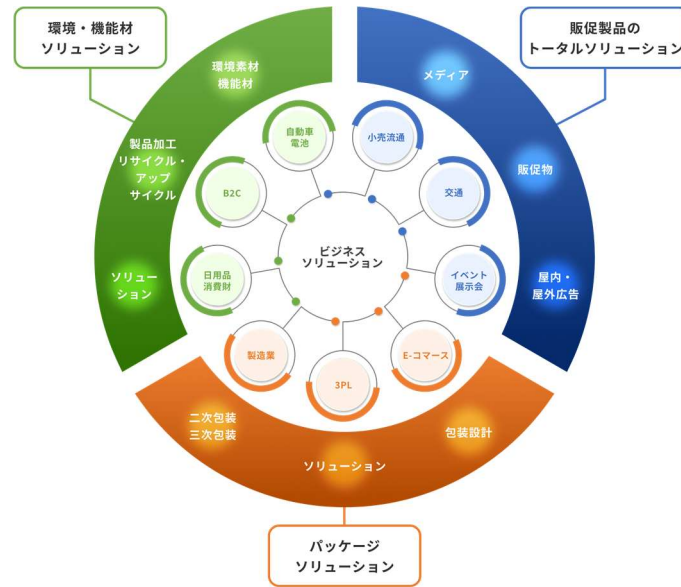

2022年3月23日

各位

ソリューション提案サービスサイト「SHIFT ON」開設のお知らせ

国際紙パルプ商事株式会社（本社：東京都中央区、代表取締役 社長執行役員：栗原 正、以下、当社）は、お客様のビジネスにおける課題解決に資するソリューションを提供するためのサイト「SHIFT ON（シフトオン）」を立ち上げました。

「SHIFT ON」のサイト URL：<https://shifton.kpp-gr.com/>

「SHIFT ON」のトップ画面

### 【SHIFT ON の概要】

国際紙パルプ商事が運営するソリューション提案サイト「SHIFT ON」は、紙の総合商社として培ってきた100年近くのノウハウをもとに、「環境・機能材」「パッケージ」「販売促進」の3つの事業領域で、お客様や業界の潜在的ニーズを分析し、最適な素材や仕組みを活かして、お客様の事業課題を解決する最適なソリューションを提供します。

例えば、環境分野においては、紙やバイオマスプラスチック、生分解性プラスチックといった素材の中から、お客様の目的に合った最適な素材を提案するとともに、それらの加工、消費後の再原料化まで、ライフサイクル全体を通したソリューションを提供します。今後も当社は、「SHIFT ON」を通してお客様の「ありたい未来」に寄り添い、その実現に向けて「事業の最適化」をサポートし、持続可能な事業の発展に貢献してまいります。