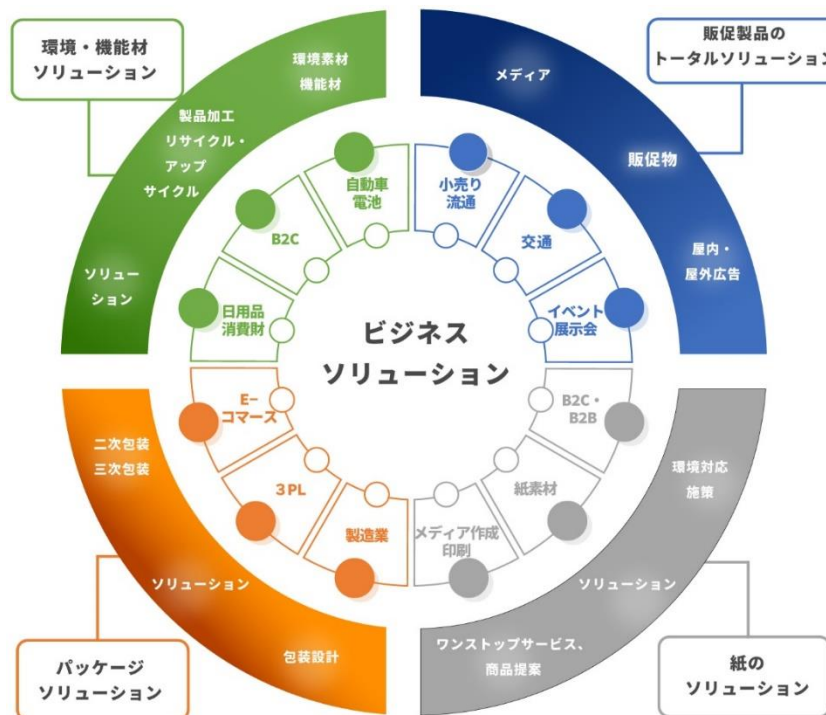

2023年5月18日

各位

ソリューション提案サービスサイト「SHIFT ON」に
「紙のトータルソリューション」追加のお知らせ

国際紙パルプ商事株式会社（本社：東京都中央区、代表取締役 社長執行役員：栗原 正、以下、当社）は、ソリューション提案サービスサイト「SHIFT ON（シフトオン）」の事業領域に、新たに「紙のトータルソリューション」を追加したことをお知らせいたします。

紙のトータルソリューションでは、お客様のニーズに応じた最適な紙の素材提案をはじめ、デザインから製造、加工、納品までのトータルコーディネートを提供いたします。また、使い終わった製品を回収してリサイクルする、環境に配慮した最適な仕組み作りも提案いたします。

今後も「SHIFT ON」は、素材専門商社として培ったノウハウをもとに、お客様の「ありたい未来」に寄り添い、その実現に向けての「事業の最適化」をサポートし、持続可能な事業の発展に貢献してまいります。

「SHIFT ON」のサイト URL：<https://shifton.kpp-gr.com/>

多彩な商品・サービス ポートフォリオ